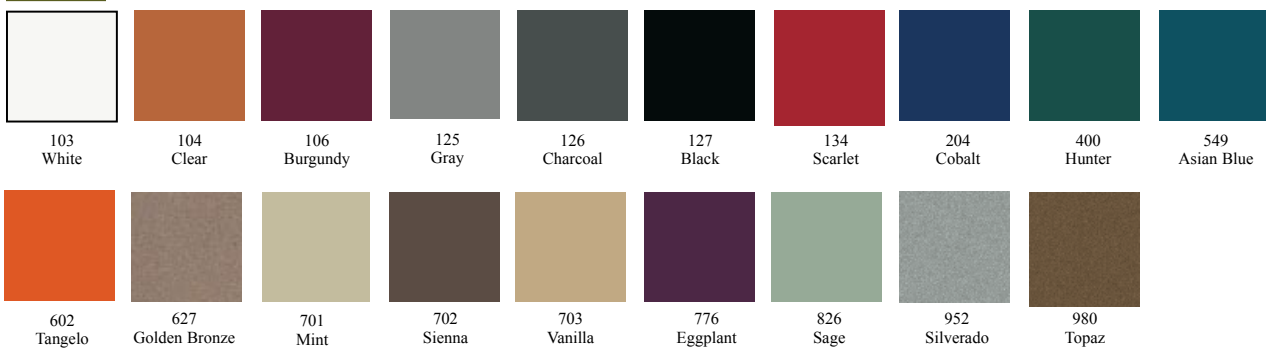

# Venetian Bowl/Rectangles

## Venetian Bowl

Part No.	OD	Top ID	IH	Wt. lbs.
F-VB-16	16"	12 1/4"	5 1/2"	5

## Venetian Rectangle

Part No.	Top OL	Top IL	Top IW	IH	Wt. lbs.
F-VNR-24	24"	22 1/4"	7"	7 1/2"	10
F-VNR-30	30"	27"	8"	9 1/2"	14
F-VNR-40	39 1/2"	36 1/4"	10 1/2"	12"	17

## Gloss Standard Fiberglass Colors